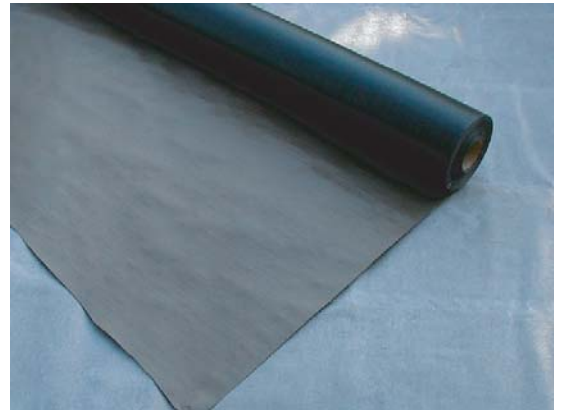

# 防根シート

## 防根シートの特徴

- ・ 植物の根の進入を防ぎ、屋上の防水層を守ります。
- ・ シートは薄く、軽量で取り扱いが容易です。

## 規格と材質

寸法	幅	2,000mm
	長さ	50m
	厚さ	0.18mm±5%
重量		134g±5%/m <sup>2</sup>
色	表	茶
	裏	黒
材質	基布	高密度ポリエチレン織布
	ラミネート	低密度ポリエチレン