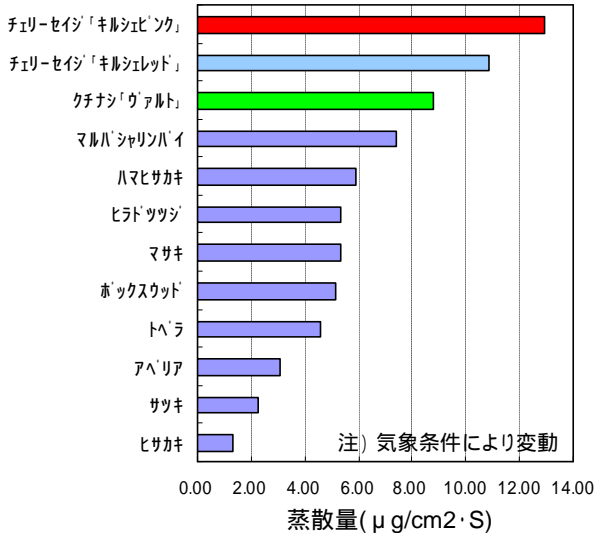

常緑低木の蒸散量

トヨタルーファガーデン(株)
本社 愛知県みよし市黒笹町丸根1099番地
トヨタ バイオ・緑化研究所内
TEL 0561-33-0757 FAX 0561-33-0756