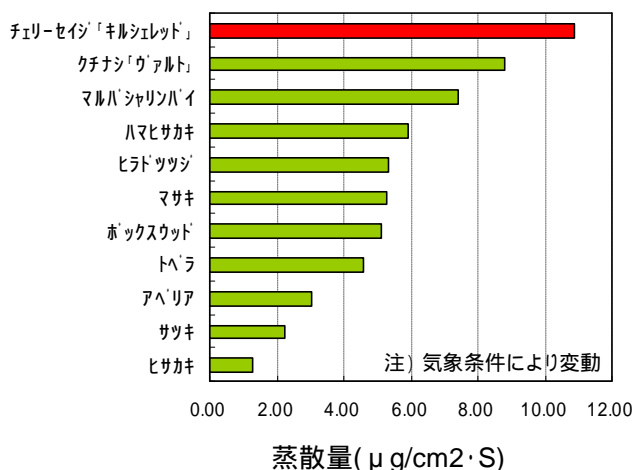

常緑低木の蒸散量

トヨタルーフガーデン株式会社
本社 愛知県みよし市黒笹町丸根1099番地
トヨタ バイオ・緑化研究所内
TEL 0561-33-0757 FAX 0561-33-0756