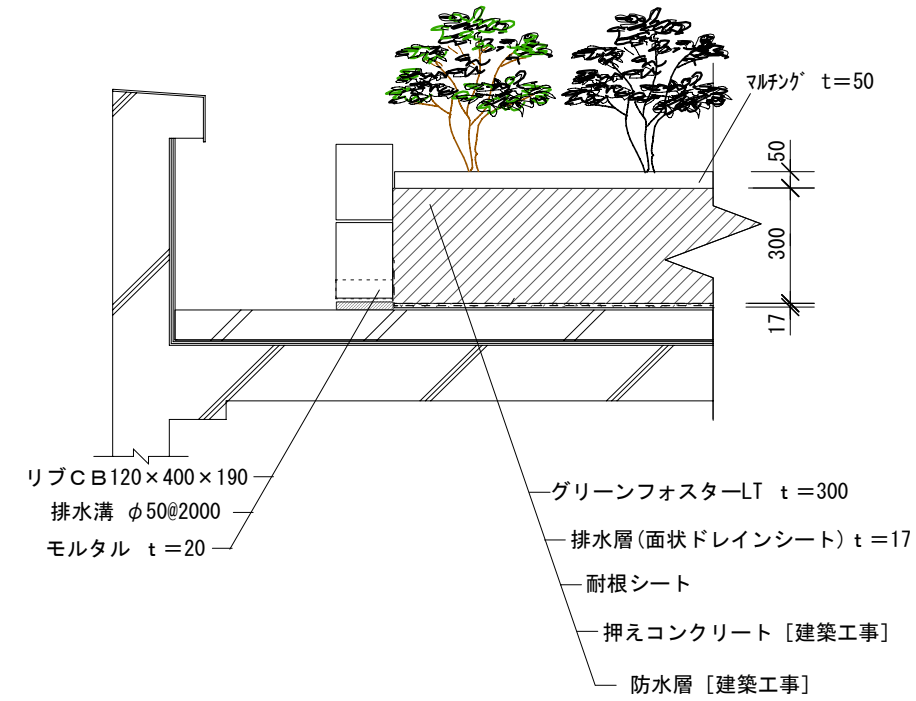

# スマートグリーンルーフ（フリータイプ）

中木用（H=1.5~2.5m程度）

低木用

地被類用

芝生用

芝生用

ドレイン周辺収まり図

工事名称		
スマートグリーンルーフ(フリータイプ) 断面詳細図		
図面名	縮尺	日付
	1/20	2011/9/30
トヨタルーフガーデン株式会社		No.
		File.