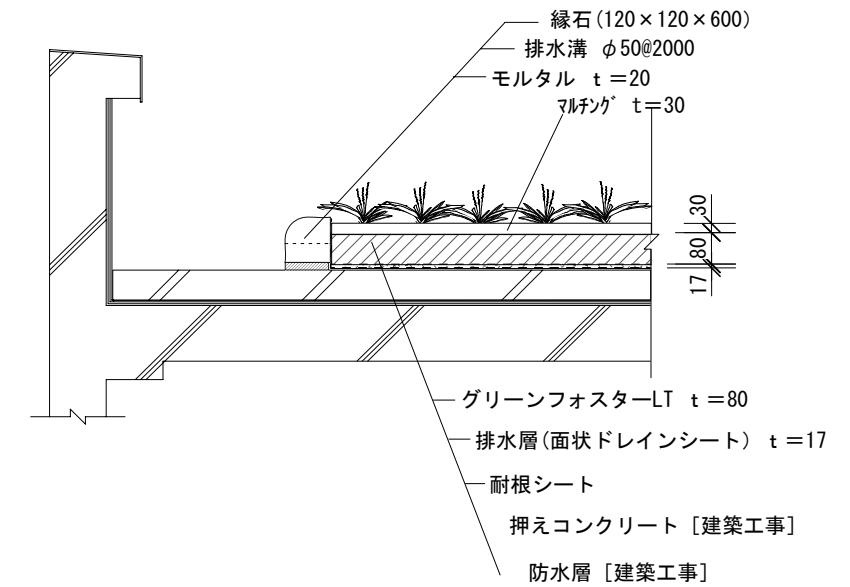

# スマートグリーンルーフ（フリータイプ）

中木用（H=1.5~2.5m程度）

低木用

地被類用

芝生用

芝生用

ドレイン周辺収まり図

工事名称		
スマートグリーンルーフ(フリータイプ) 断面詳細図		
図面名	縮尺	日付
	1/20	2011/9/30
トヨタルーフガーデン株式会社		No.
		File.