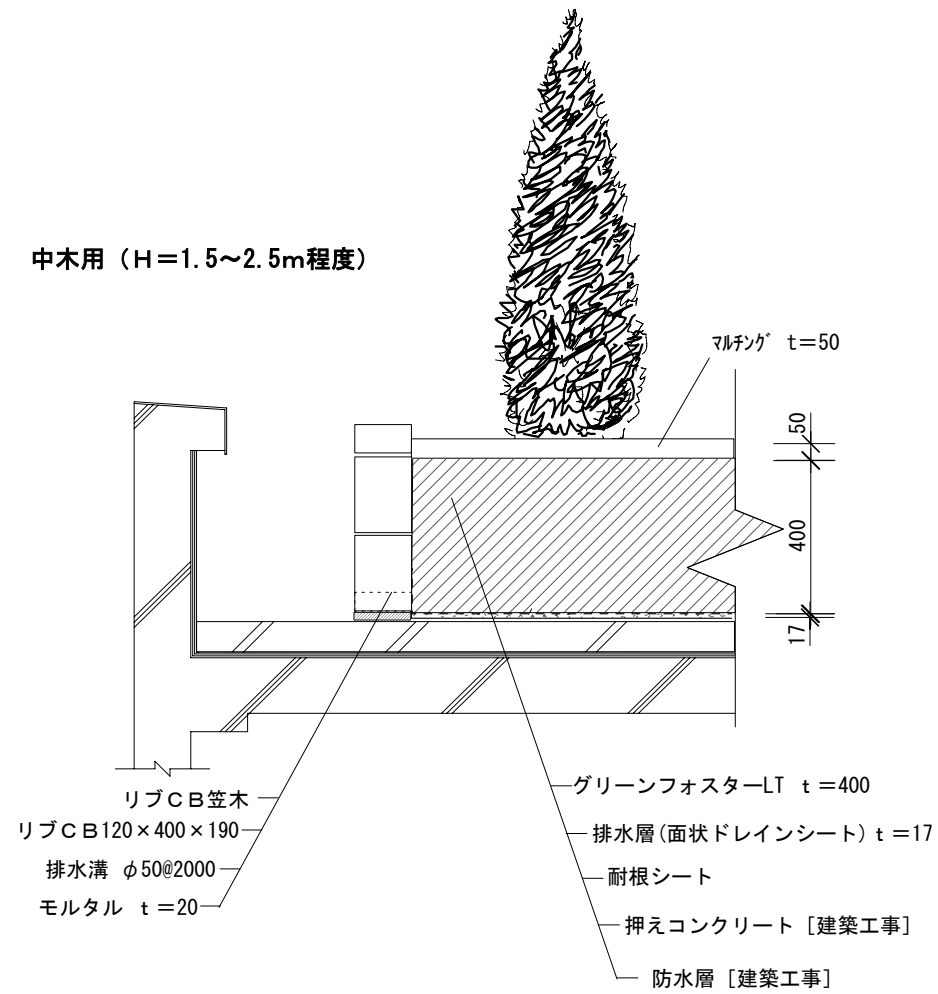

# スマートグリーンルーフ（フリータイプ）

中木用（H=1.5~2.5m程度）

低木用

地被類用

芝生用

芝生用

ドレイン周辺収まり図

工事名称		
スマートグリーンルーフ(フリータイプ) 断面詳細図		
図面名	縮尺	日付
	1/20	2011/9/30
トヨタルーフガーデン株式会社		No.
		File.