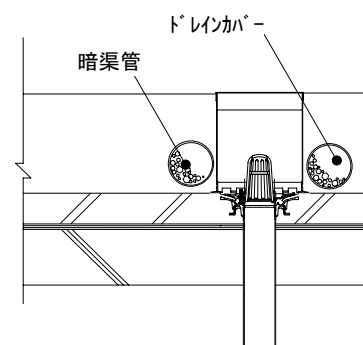

# スマートグリーンルーフ（フリータイプ）

中木用（H=1.5~2.5m程度）

低木用

地被類用

芝生用

芝生用

ドレイン周辺収まり図

工事名称		
スマートグリーンルーフ(フリータイプ) 断面詳細図		
図面名	縮尺	日付
	1/20	2011/9/30
トヨタルーフガーデン株式会社		No.
		File.