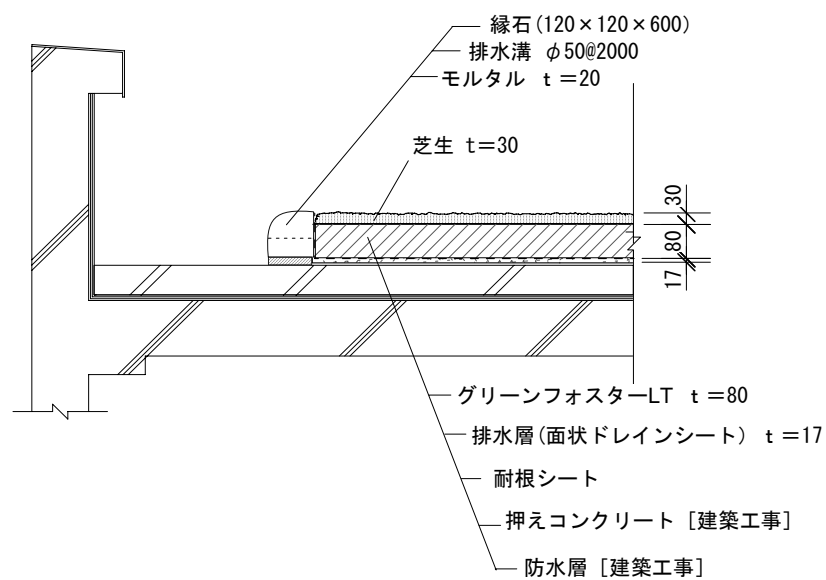

# スマートグリーンルーフ（フリータイプ）

中木用（H=1.5~2.5m程度）

低木用

地被類用

芝生用

芝生用

ドレイン周辺収まり図

工事名称		
スマートグリーンルーフ(フリータイプ) 断面詳細図		
図面名	縮尺	日付
	1/20	2011/9/30
トヨタルーフガーデン株式会社		No.
		File.