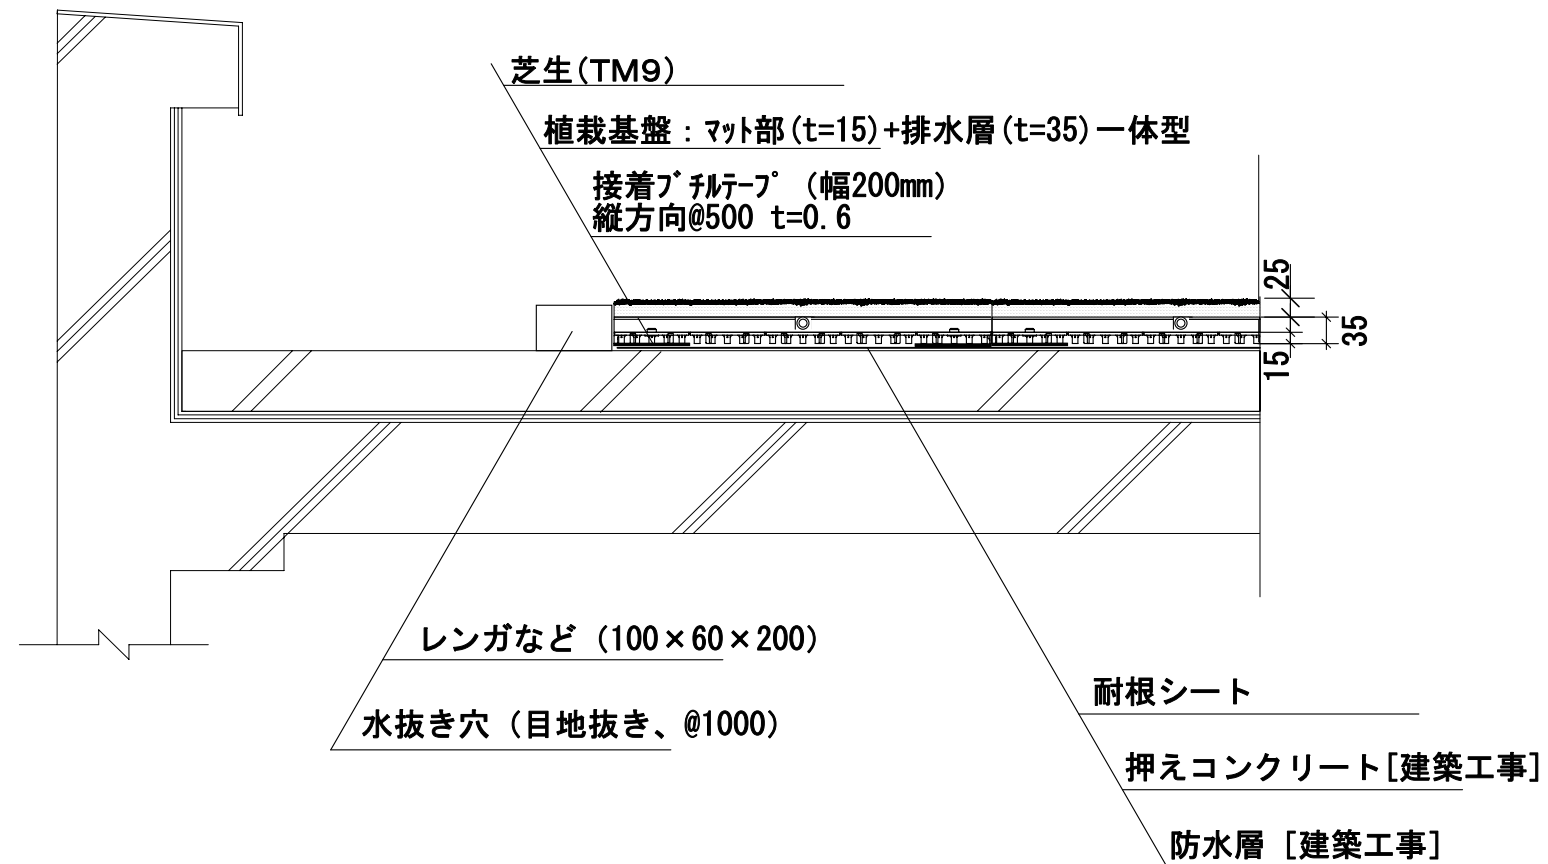

スマートグリーンルーフ(TM9ターフマットタイプ)

工法名称		
スマートグリーンウォール (TM9ターフマットタイプ)		
図面名	縮尺	日付
	1/10	2011/09/30
トヨテックガーデン株式会社		No.
		File.